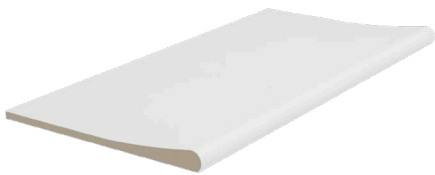

## BORDE DE PISCINA TRADICIONAL

BORDE REDONDEADO S62  
62,6x31x2,6

C3

ESQUINA INTERIOR SI3  
46x46x2,6

C3

ESQUINA EXTERIOR SE3  
31x31x2,6

C3