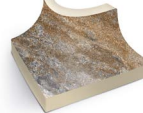

## PIEZAS ESPECIALES

**MEDIA CAÑA EXT.**  
MDCA E000  
4.5x50

C3

Disponibilidad:  
 Hueso  
 Multi  
 Marengo

**ESCOCIA CANTONERA EXT.**  
MDCA EE00  
4.5x4.5

C3

Disponibilidad:  
 Hueso  
 Multi  
 Marengo