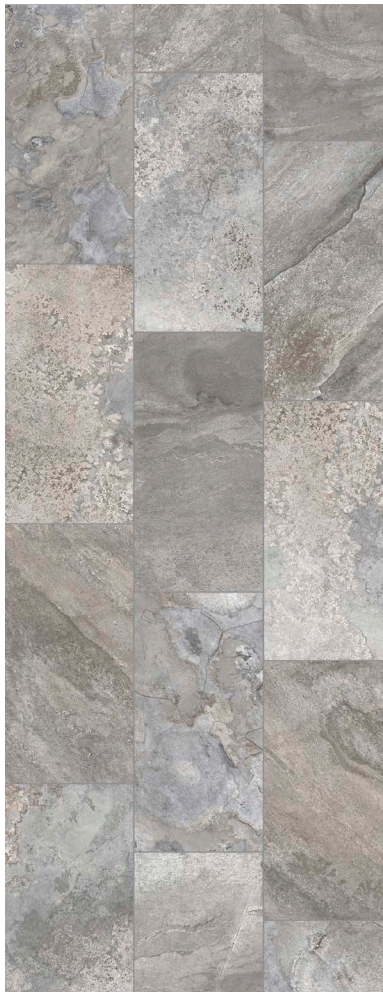

CUPIRA MARENGO