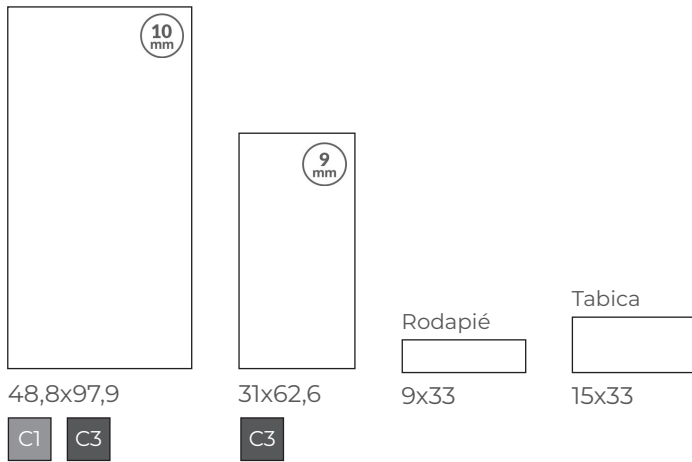

Colección MYTHOS

FORMATOS