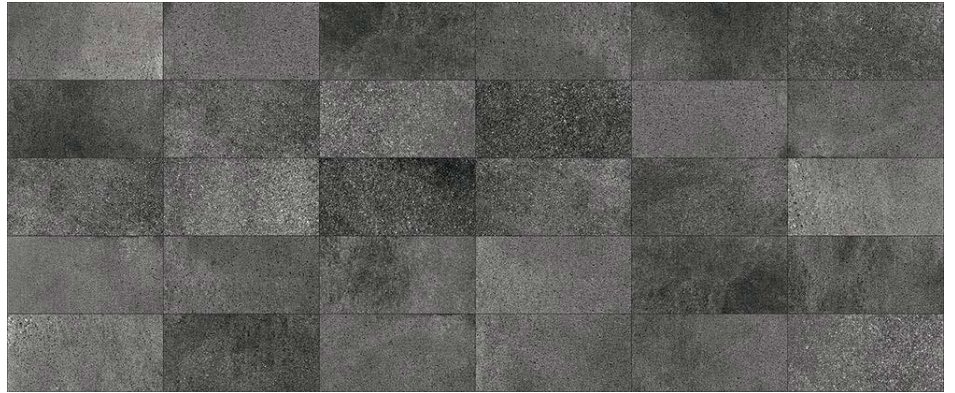

Colección VOLCANIC

FORMATOS

30x60

14,7x14,7

ACABADO

LAVA