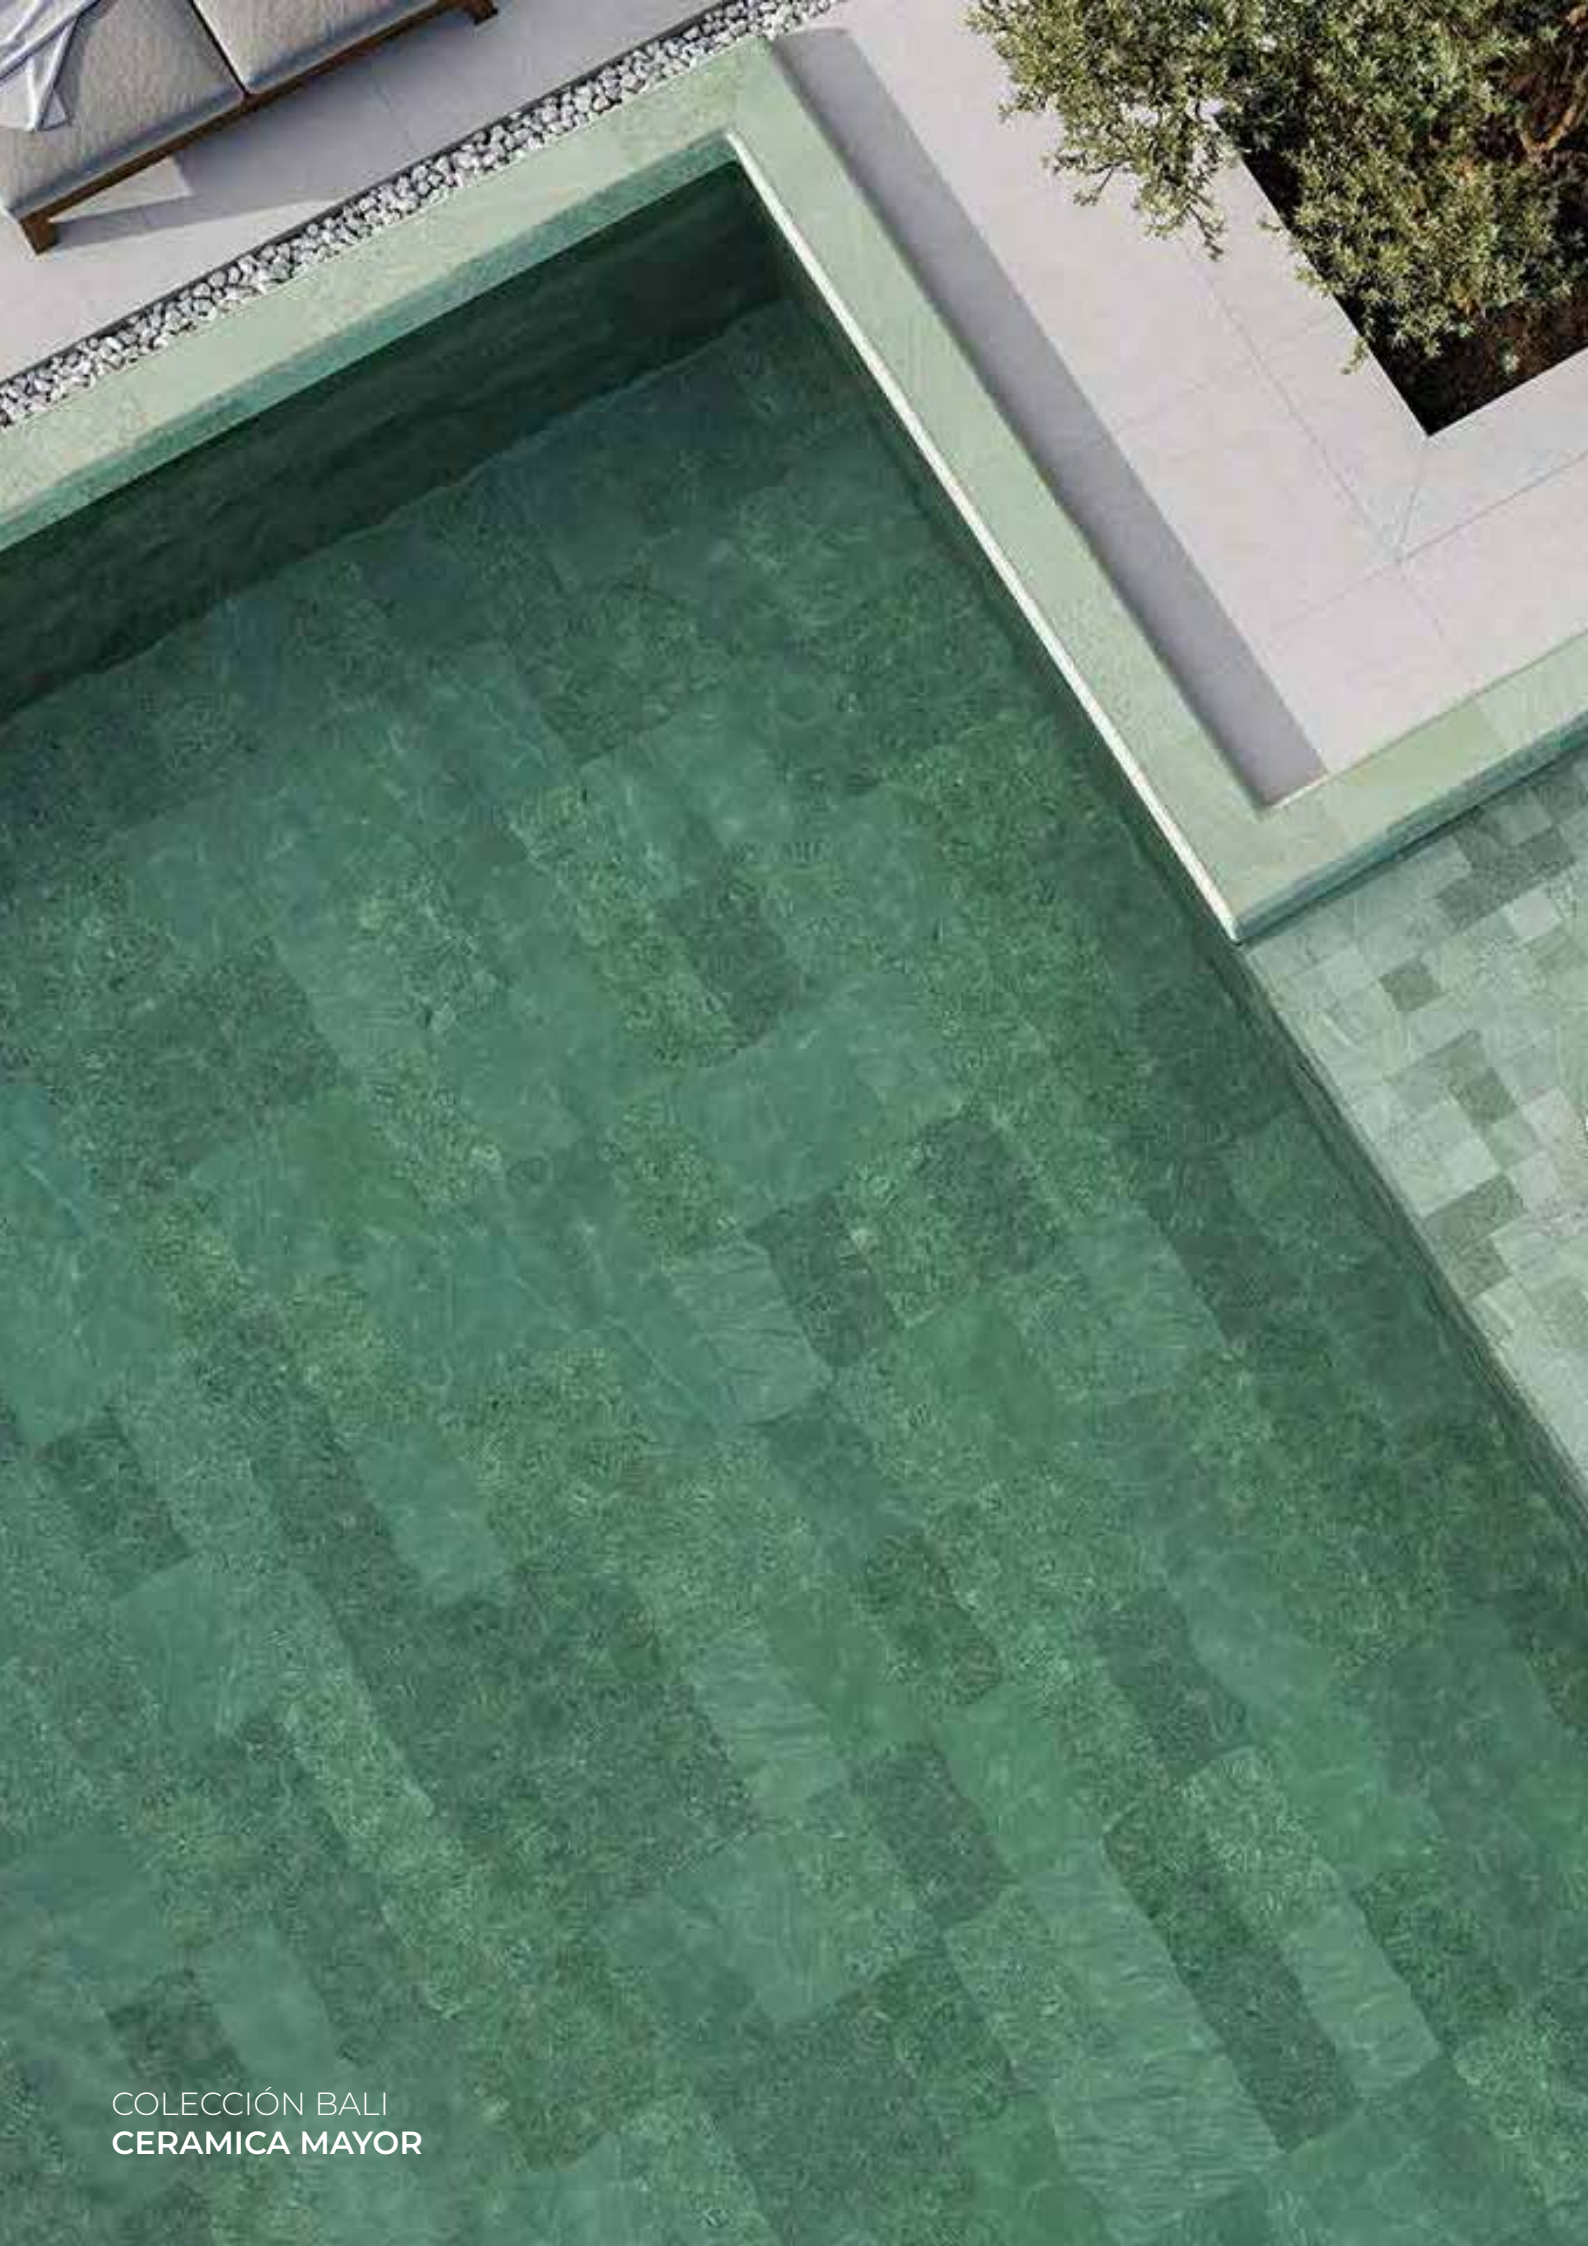

COLECCIÓN BALI
CERAMICA MAYOR