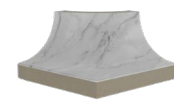

EXT. 116

ESQUINA CANTONERA
4x4

C3