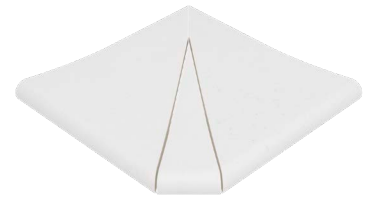

## BORDE DE PISCINA TRADICIONAL

BORDE REDONDEADO S62  
62,6x31x2,6

C3

ESQUINA INTERIOR SI3  
46x46x2,6

C3

ESQUINA EXTERIOR SE3  
31x31x2,6

C3