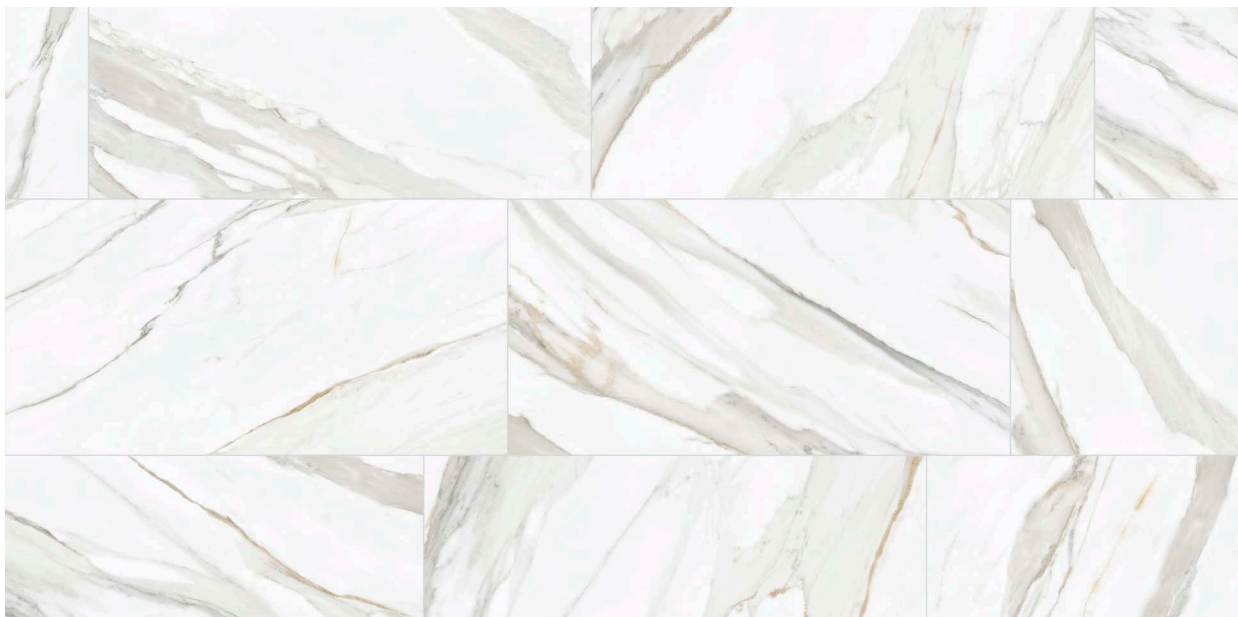

ACABADO

CALACATTA FRESH